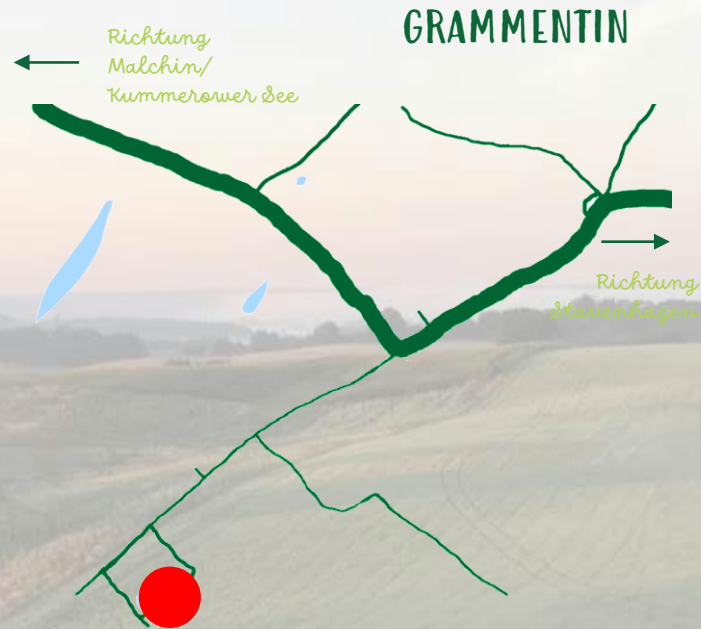

Aktuelle Informationen zu unseren Öffnungszeiten oder bevorstehenden Veranstaltungen und noch viel mehr findet Ihr unter

WWW.PEENEWILD.DE

ANFAHRT

PEENEWILD HOFLADEN
DORESTR. 77
17153 GRAMMENTIN

TEL: 01520 151 38 99

UNSERE VERANSTALTUNGEN

2024

GEMÜTLICH • BESONDERS • ECHT

FRÜHLINGSERWACHEN

23. und 24. März 2024
jeweils 10 - 17 Uhr

MANUFAKTURMARKT

Unsere Holzhöütten erwachen aus dem Winterschlaf und begrüßen Euch mit allem, was das Leben schöner macht. Bei leckeren Wildspezialitäten und stimmungsvoller Livemusik könnt Ihr das Fröhlingserwachen rund um unseren geöffneten Hofladen miterleben.

HERBSTZAUBER

12. und 13. Oktober 2024
jeweils 10 - 17 Uhr

MANUFAKTURMARKT

Wildburger und Kürbiswaffeln, heißer Birnensaft und Glühwein - macht es Euch gemütlich am wärmenden Feuer und genießt die musikalischen Klänge. Zusammen mit ausgewählten, regionalen Manufakturen laden wir auf unserem herbstlich geschmückten Hof zum Stöbern ein.

ADVENTSTRAUM

14. und 15. Dezember 2024
jeweils ab 10 Uhr

MANUFAKTURMARKT

Traditionell am 3. Adventswochenende erleuchten Tausende Lichter unseren Hof und die gemütlichen Höütten. Findet die passenden Geschenke für Eure Liebingsmenschen und nutzt die Zeit, um Euch selbst etwas Gutes zu tun.